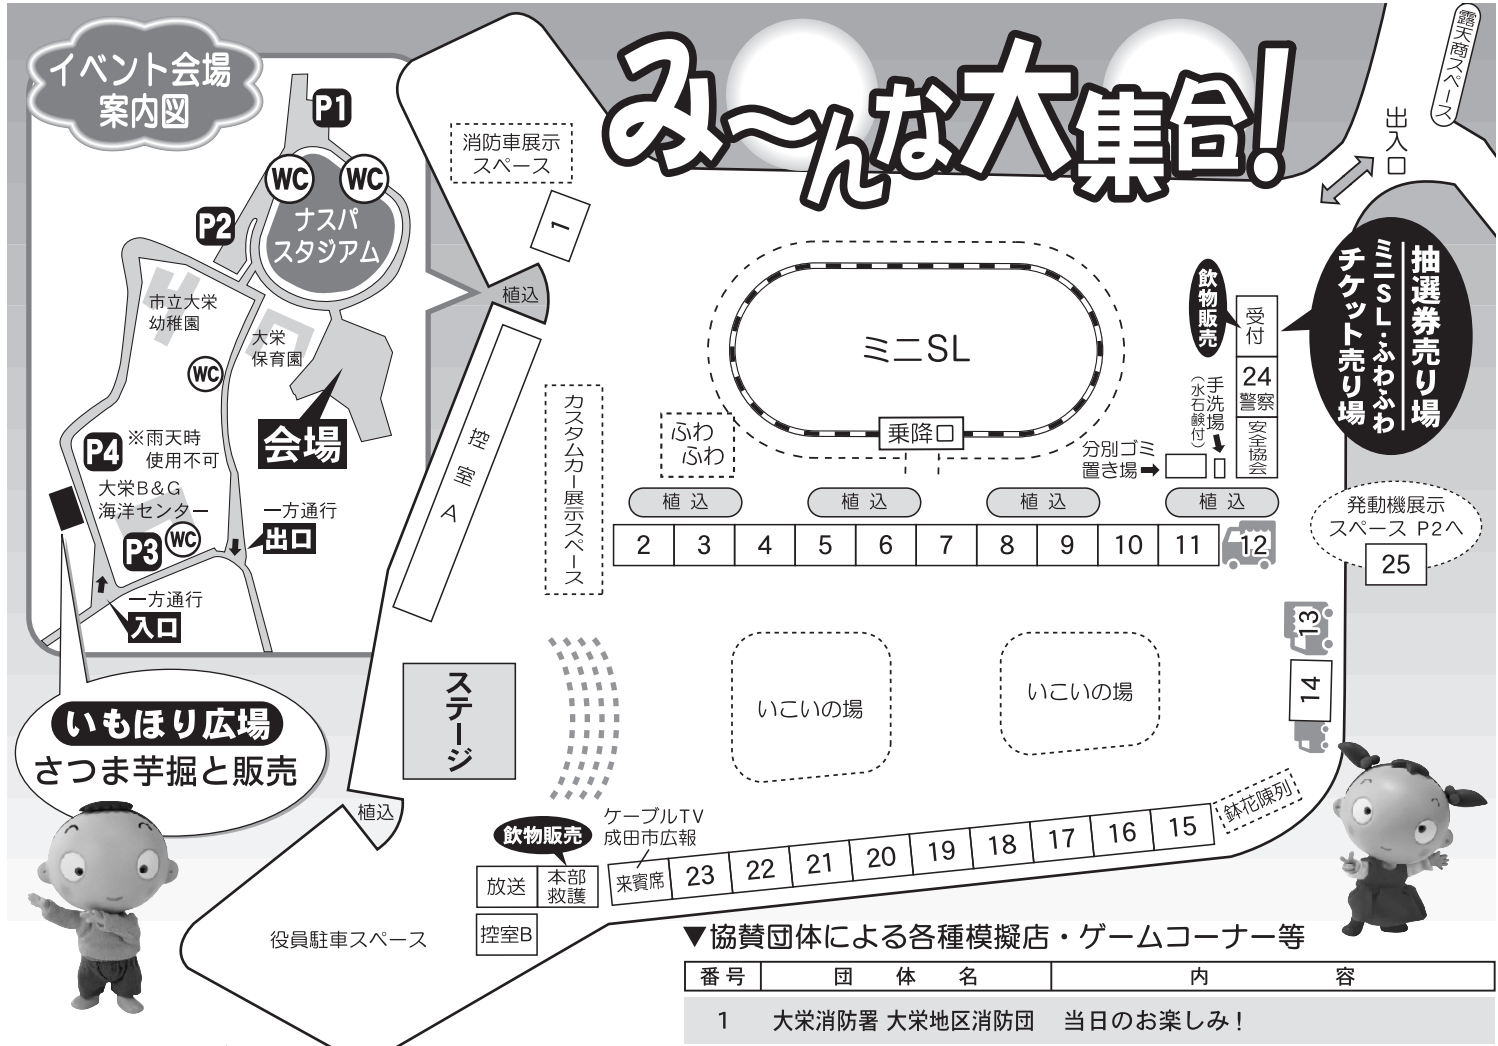

イベント会場案内図

みんな大集合!

抽選券売り場
ミニSL・ふわふわ
チケット売り場

発動機展示スペース P2ハ
25

いもほり広場
さつまいも掘と販売

▼協賛団体による各種模擬店・ゲームコーナー等

番号	団体名	内容
1	大栄消防署 大栄地区消防団	当日のお楽しみ!
2	学校法人 日栄学園 日本自動車大学校	カスタムカーの展示
3	鈴木漬物店	漬物の販売
4	青森ヒバのホウエイ	青森ひば手造り品の販売・青森ひば油の販売その他
5	大栄ライオンズクラブ	献眼PR活動・薬物乱用防止PR活動 とん汁、もつ煮込の販売
6	社会福祉法人 菜の花会 アーアンドディだいえい	手作りパンの販売
7	青空市有志会	焼き餅の販売
8	おかげさま農場	無農薬農産物の販売 汁物・おにぎりの販売
9	喫茶 くーら	コーヒー・ケーキ(マドレーヌ・シフォン) 巻寿司の販売
10	ハッピーケバブ	スリランカ料理(ガラムマサラ唐揚げ) タイ料理(タイソーセージ)の販売
11	JAかとり	焼きイモの無料配布
12	crepe shop sunny's	クレープ・ポップコーン・ドリンクの販売
13	千葉うまかつ部屋	千葉県産食材を使用した串焼・丼・スムージー フライドポテト・唐揚げ・くちどけ苺の販売
14	成田市養豚組合	焼き肉の販売・肉の販売
15	鉢花組合	草花・鉢花の販売
16	しもふさ朝市組合	煎餅・菓子・つきたて餅・野菜等の販売
17	伊能歌舞伎米研究会	伊能歌舞伎米・煎餅・団子・米粉 シフォンケーキ・野菜の販売
18	医療法人社団 透光会 ひだまり	調理パン・菓子パン・焼き菓子 野菜の販売
19・20	成田市東商工会青年部	焼きそば・射的の販売
21	成田市東商工会女性部	缶吊りゲーム フランクフルト・ジュース(ボトル)の販売
22	成田東建築業協会	みそおでんの販売
23	医療法人社団 透光会 介護老人保健施設 透光苑	看護師、理学療法士による身体測定 介護相談・医療相談(入院通院案内)
24	成田市大栄地域 包括支援センター支所	認知症についての啓発・脳トレ
25	大栄石油発動機保存会	石油発動機の展示と運転会

▼メインステージ

タイムテーブル	内容
10:00~10:25	オープニングショー 成田市消防音楽隊による演奏
10:30~10:40	開会式・開会宣言 (主催者挨拶・来賓挨拶)
10:45~11:00	大栄幼稚園児による合唱
11:05~11:25	うなりくんショー
11:30~11:50	大道芸 かりゆしパフォーマー そんりゅう(1回目)
11:55~12:15	大栄舞踊会による踊り
12:20~12:50	大栄みらい学園吹奏楽部による演奏
12:55~13:10	ヨサコイW6による踊り
13:15~13:35	大道芸 かりゆしパフォーマー そんりゅう(2回目)
13:40~14:20	MRB・A dance キッズダンス
14:25~14:55	大抽選会 すばらしい景品多数!
15:00	閉会式・閉会宣言