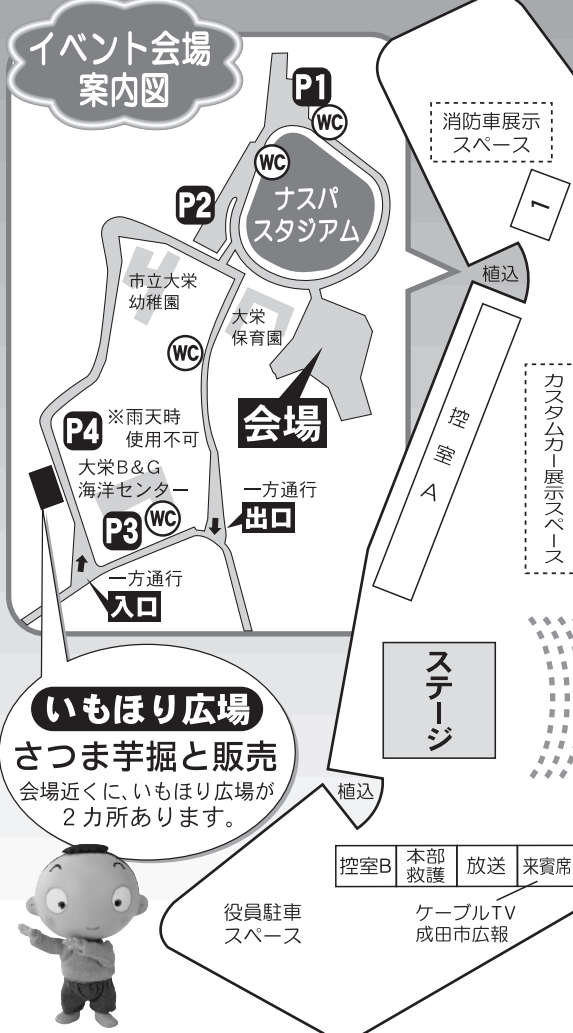

みんな大集合!

いもほり広場
さつま芋掘と販売
 会場近くに、いもほり広場が2カ所あります。

▼メインステージ

タイムテーブル	内容
10:00~10:25	オープニングショー 成田市消防音楽隊による演奏
10:30~10:40	開会式・開会宣言 (主催者挨拶・来賓挨拶)
10:45~11:00	大栄幼稚園児による合唱
11:05~11:25	うなりくんショー
11:30~11:50	大道芸人 KAYA (1回目)
11:55~12:15	大栄舞踊会による踊り
12:20~12:50	大栄みらい学園吹奏楽部による演奏
12:55~13:10	ヨサコイW6による踊り
13:15~13:35	大道芸人 KAYA (2回目)
13:40~14:20	MRB・A dance キッズダンス
14:25~14:55	大抽選会 すばらしい景品多数!
15:00	閉会式・閉会宣言

※内容等は、変更する場合があります。あらかじめご了承ください。

フィールドステージ

ミニ蒸気SL運行・ふわふわ
 カスタムカー展示・石油発動機の展示

楽しいイベント満載!

▼協賛団体による各種模擬店・ゲームコーナー等

番号	団体名	内容
1	大栄消防署 大栄地区消防団	煙体験・水消火器取扱・AED取扱・消防車輛展示 予防啓発物品配布・ちびっこ消防車展示
2	学校法人 日栄学園 日本自動車大学校	カスタムカーの展示
3	鈴木漬物店	漬物の販売
4	青森ヒバのハウエイ	青森ひば手造り品の販売・青森ひば油の販売
5	大栄ライオンズクラブ	献血、献眼PR活動・薬物乱用防止PR活動 とん汁、もつ煮込の販売
6	社会福祉法人 菜の花会 ア－アンドティだいえい	個包装パン及び ガス、油を使用した揚げパンの販売
7	青空市有志会	焼き餅の販売
8	おかげさま農場	無農薬農産物の販売 汁物・おにぎりの販売
9	成田市養豚組合	焼き肉の販売・肉の販売
10	ハッピーケバブ	ケバブの販売 スリランカカレー・唐揚げ ポテト・タイ料理の販売
11	千葉うまかつ部屋	千葉県産食材を使用した 串焼・もつ焼き・かき氷調理販売
12	JAかとり香取西部園芸部	焼イモの無料配布
13	鉢花組合	草花・鉢花の販売
14	しもふさ朝市組合	煎餅・菓子・つきたて餅・野菜等の販売
15	Farm House Kitchen クレソン	唐揚げ・ポテト・お弁当の販売
16	伊能歌舞伎米研究会	伊能歌舞伎米・煎餅・団子・米粉 シフォンケーキ・野菜の販売
17	医療法人社団 透光会 多機能型事業所 ひだまり	調理パン・菓子パン・焼き菓子 野菜の販売
18・19	成田市東商工会青年部	焼きそば・射的・ポップコーンの販売
20	成田市東商工会女性部	缶吊り・スーパーボールすくい フランクフルト・団子の販売
21	成田東建築業協会	みそおでんの販売
22	医療法人社団 透光会 介護老人保健施設 透光苑	看護師・理学療法士による身体測定 介護相談
23	大栄石油発動機保存会	石油発動機の展示と運転会
24	サニーズ成田店	クレープ等の販売
25	エンジョイ	タイ料理(弁当)の販売

本部・受付案内所 (会場案内・迷子・落し物等)

お問い合わせ: 実行委員会事務局 加藤智明 TEL.090-3200-5698